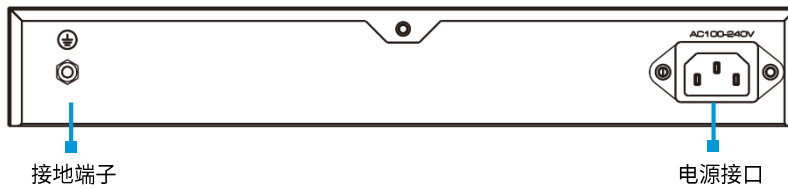

外观和尺寸

UTP3306TS-PSD

尺寸 (单位: mm)

前面板

后面板

更多信息

更多信息，敬请访问优特普网站：

<http://www.utepo.com>