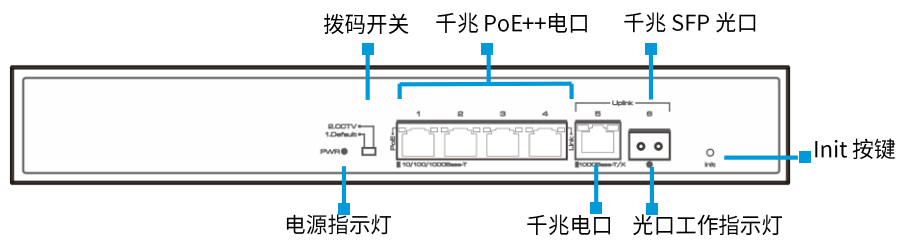

外观和尺寸

UTP3306TS-PSD

尺寸 (单位: mm)

前面板

后面板