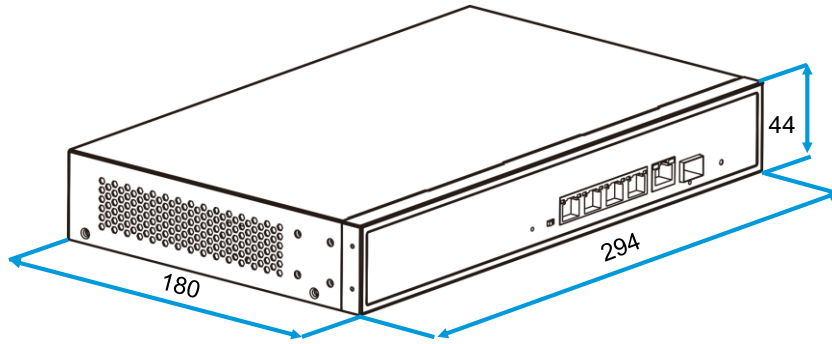

外观和尺寸

UTP3306TS-PSD

尺寸 (单位: mm)